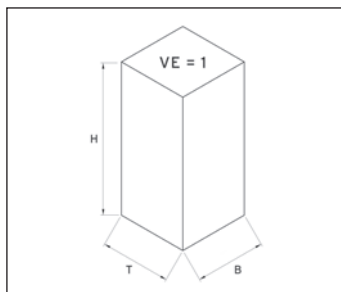

ASCHERSÄULE H 103 & WANDASCHER H 53 MIT SCHUTZDACH AUS EDELSTAHL

Aschersäule H 103

Mit Schutzdach und Abstreifblech für Zigaretten. Gefertigt aus Edelstahl, poliert oder matt geschliffen. Mit Inneneinsatz aus Edelstahl (ca. 4,2 L Inhalt). Zylinderschloss (2 Schlüssel) und Bodenplatte zum Aufdübeln.

Lieferung inkl. Montagematerial zur Bodenbefestigung.

Artikel-Nummern:

H 103, poliert = 40400

H 103, matt = 40401

Wandascher H 53 zur Rohr- oder Wandbefestigung

Mit Schutzdach und Abstreifblech für Zigaretten. Gefertigt aus Edelstahl, poliert oder matt geschliffen. Ausgerüstet mit Dreikantschloss (1 Schlüssel). Inhalt ca. 2,5 L. Praktische Entleerung im Bodenbereich. (Schutzkappe entfernen, mit Schlüssel innenliegende Klappe entriegeln - Aschereste fallen nach unten heraus. Schlüssel abziehen - innenliegende Klappe schließt selbsttätig.)

Lieferung inkl. Montagematerial zur Rohr- oder Wandbefestigung.

Artikel-Nummern:

H 53, poliert = 40402

H 53, matt = 40403

H x T x B (mm)
H 103 1070 x 225 x 225
H 53 540 x 130 x 185

VE = 80