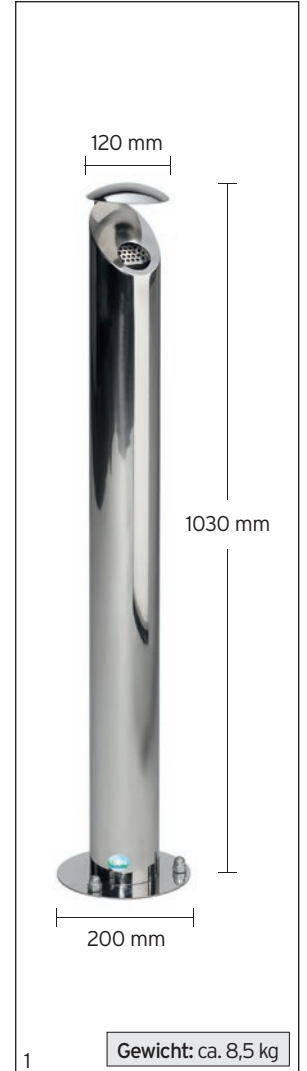

ASCHERSÄULE H 103 & WANDASCHER H 53 MIT SCHUTZDACH AUS EDELSTAHL

Aschersäule H 103

Mit Schutzdach und Abstreifblech für Zigaretten. Gefertigt aus Edelstahl, poliert oder matt geschliffen. Mit Inneneinsatz aus Edelstahl (ca. 4,2 L Inhalt). Zylinderschloss (2 Schlüssel) und Bodenplatte zum Aufdübeln.

Lieferung inkl. Montagematerial zur Bodenbefestigung.

Artikel-Nummern:

H 103, poliert = 40400

H 103, matt = 40401

Wandascher H 53 zur Rohr- oder Wandbefestigung

Mit Schutzdach und Abstreifblech für Zigaretten. Gefertigt aus Edelstahl, poliert oder matt geschliffen. Ausgerüstet mit Dreikantschloss (1 Schlüssel). Inhalt ca. 2,5 L. Praktische Entleerung im Bodenbereich. (Schutzkappe entfernen, mit Schlüssel innenliegende Klappe entriegeln - Aschereste fallen nach unten heraus. Schlüssel abziehen - innenliegende Klappe schließt selbsttätig.)

Lieferung inkl. Montagematerial zur Rohr- oder Wandbefestigung.

Artikel-Nummern:

H 53, poliert = 40402

H 53, matt = 40403

H x T x B (mm)
H 103 1070 x 225 x 225
H 53 540 x 130 x 185

VE = 80