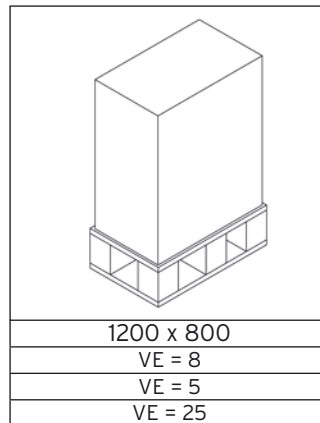

Abb.: Abfallsammler/Ascher B 32 mit Dach, gelb, Art.-Nr. 12171

Abb.: Abfallsammler/Ascher B 42 mit Dach, antik-silber, Art.-Nr. 12245