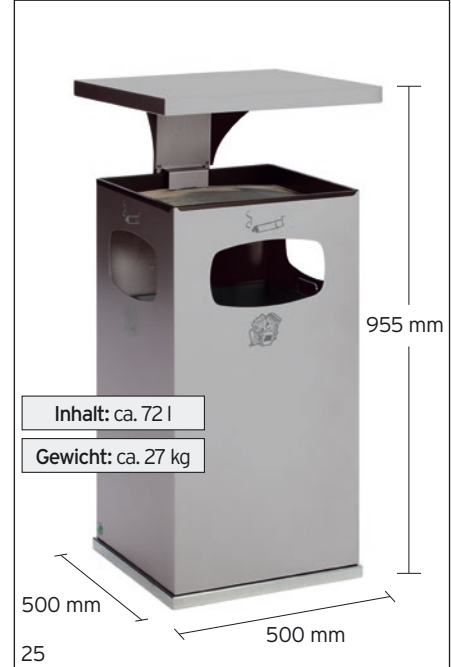

### Abfallsammler/Ascher B 32 mit verstärktem Schutzdach

Stahl-Aschereinsatz für Sandbefüllung, schwarz besch., Sieb verzinkt, Standrahmen feuerverzinkt und Inneneinsatz aus verzinktem Stahlblech mit Bügelgriffen. Verstärktes Schutzdach. Drei Einwurföffnungen.

# ABFALLSAMMLER / ASCHER B 32 UND B 42 MIT VERSTÄRKTEM SCHUTZDACH UND INNENEINSATZ

Abb.: Abfallsammler/Ascher B 32 mit Dach, purpurrot, Art.-Nr. 12123

Abb.: Abfallsammler/Ascher B 32 mit Dach, enzianblau, Art.-Nr. 12184