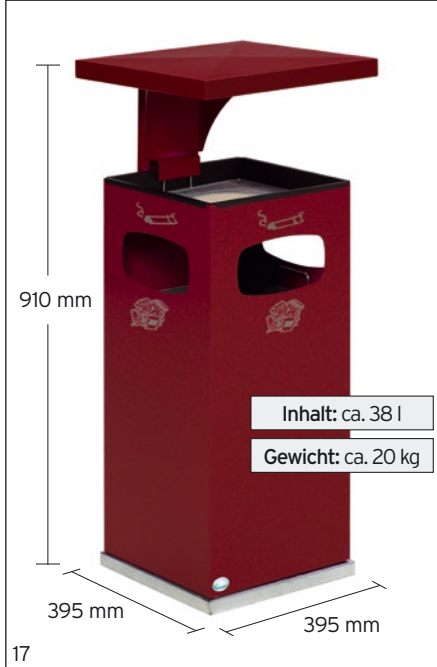

# ABFALLSAMMLER / ASCHER B 32 UND B 42 MIT VERSTÄRKTEM SCHUTZDACH UND INNENEINSATZ

Abb.: Abfallsammler/Ascher B 32 mit Dach, purpurrot, Art.-Nr. 12123

Abb.: Abfallsammler/Ascher B 32 mit Dach, enzianblau, Art.-Nr. 12184