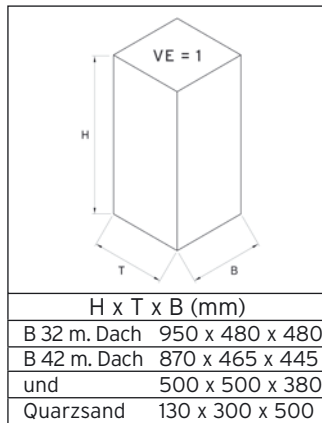

Abb.: Abfallsammler/Ascher B 42 mit Dach, antik-silber, Art.-Nr. 12245