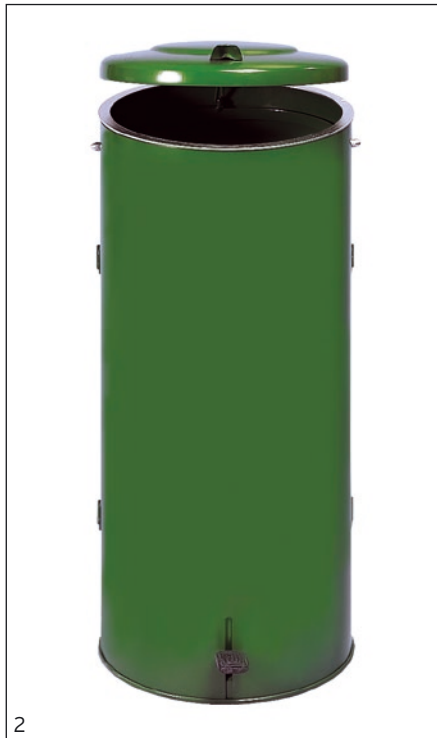

VAR INDUSTRY

ABFALLSAMMLER KOMPAKT-DOPPELTÜR

AUSSERHALB VON STÄDTEN, CAMPINGPLÄTZEN, STRÄNDEN, PARKS, AUTOBAHNEN...

9

Der komplett geschlossene Abfallsammler für den Außen- und Innenbereich, für 120 L Abfallsäcke. Gefertigt wird der Kompakt-Doppeltür aus verzinkten Blechen mit festem Boden und Metalldeckel. Auch als Ausführung mit Fußpedal (Art.-Nr. 1081), in grün, lieferbar.

Aufgrund der verwendeten Materialien ist das Gerät feuersicher.

Ein schnelles Auswechseln der Abfallsäcke ist durch die Doppelflügeltür problemlos möglich.

Lieferbar ist der Kompakt-Doppeltür in 8 verschiedenen Farben, mit hochwertiger Pulverbeschichtung (Art.-Nr. siehe Rückseite), kartonverpackt. Einfüllöffnung D ca. 395 mm.

VAR SMOKE

VAR PUBLIC

VAR DOG

VAR PREMIUM

www.var.eu

VAR INDUSTRY

ABFALLSAMMLER KOMPAKT-DOPPELTÜR

Abb.: Kompakt-Doppeltür-Pedal, grün beschichtet, Art.-Nr. 1081, mit praktischer Fußpedalbetätigung (Nur in grün lieferbar.)