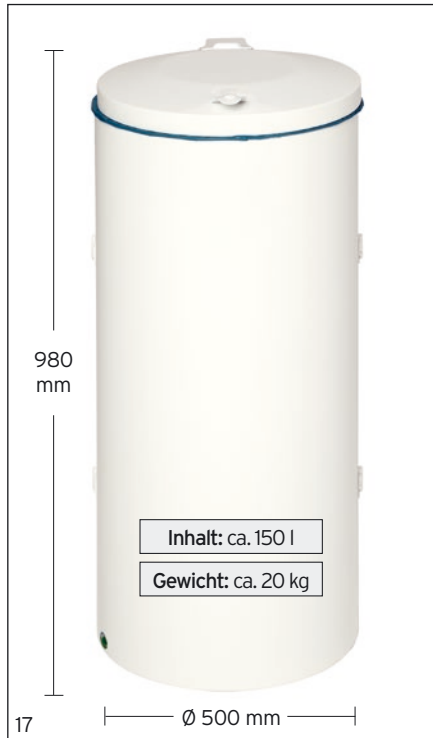

VAR INDUSTRY

ABFALLSAMMLER KOMPAKT-DOPPELTÜR

AUSSERHALB VON STÄDTEN, CAMPINGPLÄTZEN, STRÄNDEN, PARKS, AUTOBAHNEN...

9

Der komplett geschlossene Abfallsammler für den Außen- und Innenbereich, für 120 L Abfallsäcke. Gefertigt wird der Kompakt-Doppeltür aus verzinkten Blechen mit festem Boden und Metalldeckel. Auch als Ausführung mit Fußpedal (Art.-Nr. 1081), in grün, lieferbar.

Aufgrund der verwendeten Materialien ist das Gerät feuersicher.

Ein schnelles Auswechseln der Abfallsäcke ist durch die Doppelflügeltür problemlos möglich.

Lieferbar ist der Kompakt-Doppeltür in 8 verschiedenen Farben, mit hochwertiger Pulverbeschichtung (Art.-Nr. siehe Rückseite), kartonverpackt. Einfüllöffnung D ca. 395 mm.

VAR SMOKE

VAR PUBLIC

VAR DOG

VAR PREMIUM

www.var.eu

VAR INDUSTRY

ABFALLSAMMLER KOMPAKT-DOPPELTÜR

Abb.: Kompakt-Doppeltür-Pedal, grün beschichtet, Art.-Nr. 1081, mit praktischer Fußpedalbetätigung (Nur in grün lieferbar.)

Abb.: Kompakt-Doppeltür, weiß beschichtet, Art.-Nr. 1061

Abb.: Kompakt-Doppeltür, gelb beschichtet, Art.-Nr. 1066

H x B x T (mm)
K.-Doppeltür = 1050 x 460 x 450
Fahruntersatz = 185 x 455 x 455
Kunststoffsäcke = 230 x 380 x 300