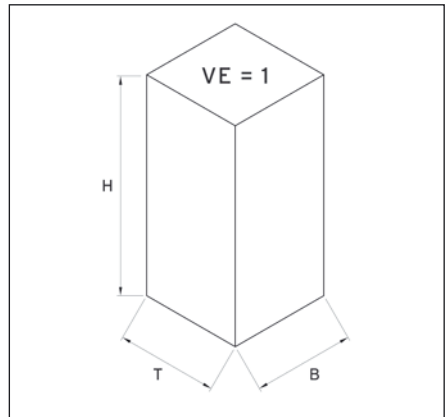

Abb.: Kompakt-Doppeltür, weiß beschichtet, Art.-Nr. 1061

Abb.: Kompakt-Doppeltür, gelb beschichtet, Art.-Nr. 1066

H x B x T (mm)
K.-Doppeltür = 1050 x 460 x 450
Fahruntersatz = 185 x 455 x 455
Kunststoffsäcke = 230 x 380 x 300