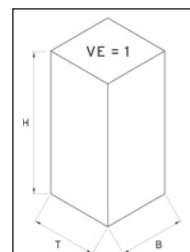

Abb.: Euro-Pedal, rot, beschichtet, Art.-Nr. 1072

Ausgerüstet sind die Modelle mit einer bequemen Fußpedalbetätigung, einem Kunststoffdeckel und einem Klemmring zur Sackbefestigung. Einfüllöffnung ca.: 350 mm

H x T x B (mm)
Euro-Pedal 730 x 385 x 395
Kunststoffsäcke 60 L, 170 x 290 x 350

1200 x 800
VE = 12
VE = 80