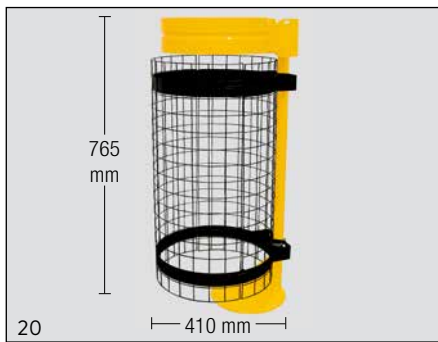

SUPPORTS SACS - VIGIPIRATES SUR POTEAU OU MURAL

SUPPORTS SACS MURAUX (AUSSI POUR FIXATION SUR POTEAU)

Support sac pour une séparation des déchets très facile grâce aux coloris de support.

Supports sacs en acier galvanisé avec revêtement par poudre époxy ANTI-UV et ANTI-URIN pour une grande résistance à la corrosion et une bonne tenue aux intempéries. Mise en place rapide du sac et maintien efficace par une ceinture élastomère. Différentes versions et solutions d'utilisation: mural ou sur poteau, avec ou sans couvercles plastiques ou acier, version avec chapeau.

SUPPORT SAC AVEC POTEAU SUR PLATINE

COLORIS (SIM. RAL)	Support sac avec poteau	Support sac avec poteau couv. plast.	Support sac avec poteau couv. acier
vert (6001)	36746	36703	36702
bleu (5010)	36745	36713	36712
rouge (3000)	36744	36723	36722
jaune (1023)	36747	36748	36749

VAR SORTING

SUPPORTS SACS - VIGIPIRATES SUR POTEAU OU MURAL

POSSIBILITÉS POUR UTILISATION (VOIR FORM 228 F ACCESSOIRES POUR VIGIPIRATE)

- Entourage grille galvanisé et revêtu pour protection des sacs (n° d'article: 19406)

H x P x L (mm)	
Supports muraux	170 x 480 x 380
Sup. poteau	430 x 430 x 1090
Toit	365 x 410 x 410

1200 x 800
UE = 36
UE = 10
UE = 24