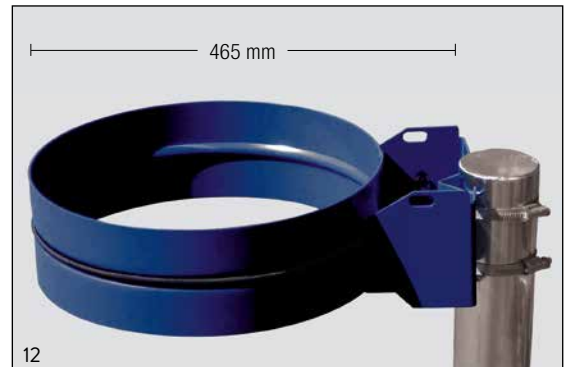

SUPPORTS SACS - VIGIPIRATES SUR POTEAU OU MURAL

SUPPORTS SACS MURAUX (AUSSI POUR FIXATION SUR POTEAU)

Support sac pour une séparation des déchets très facile grâce aux coloris de support.

Supports sacs en acier galvanisé avec revêtement par poudre époxy ANTI-UV et ANTI-URIN pour une grande résistance à la corrosion et une bonne tenue aux intempéries. Mise en place rapide du sac et maintien efficace par une ceinture élastomère. Différentes versions et solutions d'utilisation: mural ou sur poteau, avec ou sans couvercles plastiques ou acier, version avec chapeau.

SUPPORT SAC AVEC POTEAU SUR PLATINE

COLORIS (SIM. RAL)	Support sac avec poteau	Support sac avec poteau couv. plast.	Support sac avec poteau couv. acier
vert (6001)	36746	36703	36702
bleu (5010)	36745	36713	36712
rouge (3000)	36744	36723	36722
jaune (1023)	36747	36748	36749