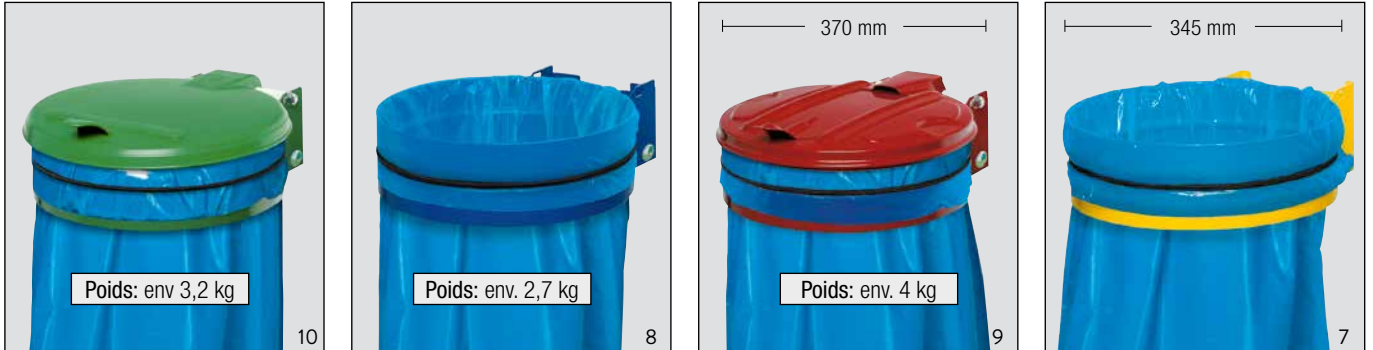

SUPPORTS SACS - VIGIPIRATES SUR POTEAU OU MURAL

SUPPORTS SACS MURAUX (AUSSI POUR FIXATION SUR POTEAU)

Support sac pour une séparation des déchets très facile grâce aux coloris de support.

Supports sacs en acier galvanisé avec revêtement par poudre époxy ANTI-UV et ANTI-URIN pour une grande résistance à la corrosion et une bonne tenue aux intempéries. Mise en place rapide du sac et maintien efficace par une ceinture élastomère. Différentes versions et solutions d'utilisation: mural ou sur poteau, avec ou sans couvercles plastiques ou acier, version avec chapeau.

COLORIS (SIM. RAL)	vert (6001)	bleu (5010)	rouge (3000)	jaune (1023)
support sac mural	36733	36736	36739	36741
support sac mural couvercle plastique	36731	36734	36737	36742
support sac mural couvercle acier	36732	36735	36738	36743

SUPPORT SAC AVEC POTEAU SUR PLATINE

COLORIS (SIM. RAL)	Support sac avec poteau	Support sac avec poteau couv. plast.	Support sac avec poteau couv. acier
vert (6001)	36746	36703	36702
bleu (5010)	36745	36713	36712
rouge (3000)	36744	36723	36722
jaune (1023)	36747	36748	36749