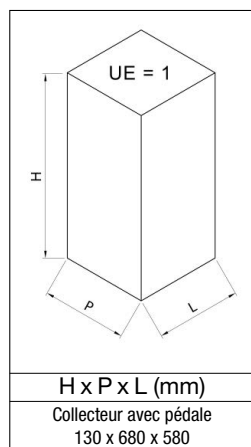

Construction métallique stable et robuste pour sacs poubelle en plastique ou en papier d'une capacité de 120 l, pratique grâce à la pédale (galv. par électrolyse).

Au choix:

- Support peint bleu gentiane (RAL 5010) (couvercle plastique, noir) ou
- Support galvanisé par électrolyse (couvercle plastique, couleur argent)

Accessoires: Sac plastique, 120 litres, 250 pièces

N° d'art.	coloris	couvercle plastique
	bleu gentiane	noir
	galvanisé	argent