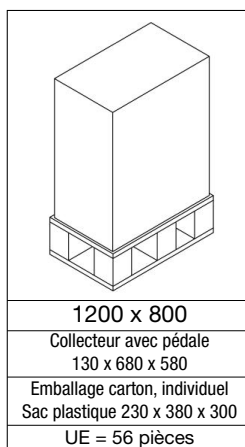

# VAR - Collecteur avec pédale

Construction métallique stable et robuste pour sacs poubelle en plastique ou en papier d'une capacité de 120 l, pratique grâce à la pédale (galv. par électrolyse).

Au choix:

- Support peint bleu gentiane (RAL 5010) (couvercle plastique, noir) ou
- Support galvanisé par électrolyse (couvercle plastique, couleur argent)

Accessoires: Sac plastique, 120 litres, 250 pièces

| N° d'art. | coloris       | couvercle plastique |
|-----------|---------------|---------------------|
|           | bleu gentiane | noir                |
|           | galvanisé     | argent              |