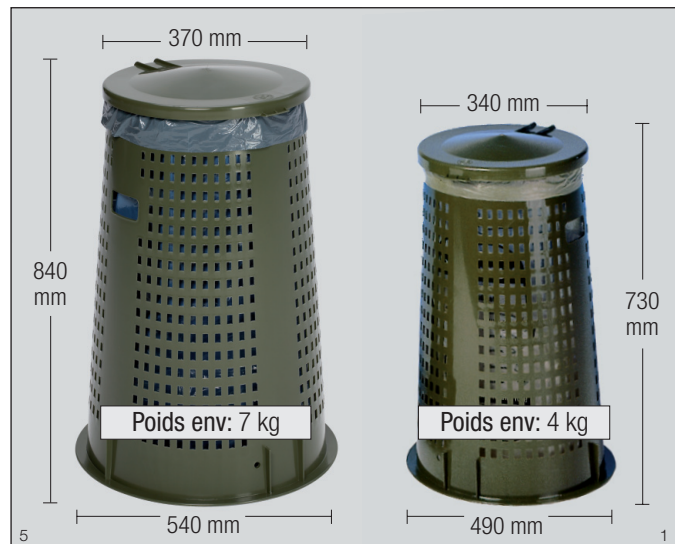

Support de sac plastique !

Modèles :

- Zeffiro pour 120-l sacs poubelles
- Zeffiro mini pour 60/70-l sacs poubelles

Fabriqué de polyéthylène recyclable de haute qualité. Equipé d'un couvercle et un anneau de serrage pour la fixation de sac poubelle.

Accessoires :

Chariot avec 5 roulettes et pédale

Ouverture :

Zeffiro env. Ø 370 mm
Zeffiro mini env. Ø 340 mm

Photo: Zeffiro, n°. d'art 1780 et Zeffiro, mini, n°. d'art 1785

Photo: Zeffiro, n°. d'art 1780 avec chariot, n°. d'art 17801 et pédale, n°. d'art 1789

Modèle Corallo :

Fabriqué de polyéthylène recyclable, équipé d'un couvercle amovible.

- stockage efficace
- peut être empiler

Livrable dans 7 grandeurs!

Photo: Modèles corallo

Nom d'article	n°. d'art	Mesures (Ø x H) env. mm	Volume env. l
Zeffiro	1780	540 x 840	120
Chariot	17801	540 x 840	120
Pédale	1789	540 x 840	120
Zeffiro, mini	1785	490 x 730	70
Chariot	17802	490 x 730	70
Pédale	17891	490 x 730	70
Corallo	1772	360 x 400	30
Corallo	1773	420 x 480	45
Corallo	1774	420 x 680	60
Corallo	1775	470 x 660	75
Corallo	1776	510 x 700	90
Corallo	1777	550 x 740	120
Corallo	1778	600 x 740	150