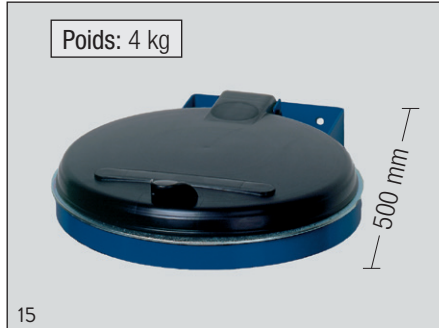

Photo: Standard, bleu avec couvercle plastique noir, n° d'art.: 10203

SUPPORTS SACS POUBELLES: ÉCOLOGIQUE · PRATIQUE · HYGIÉNIQUE

Photo: Konsol, bleu avec couvercle plastique noir, n° d'art.: 10904

Photo: Konsol, galvanisé avec couvercle acier, n° d'art.: 10911