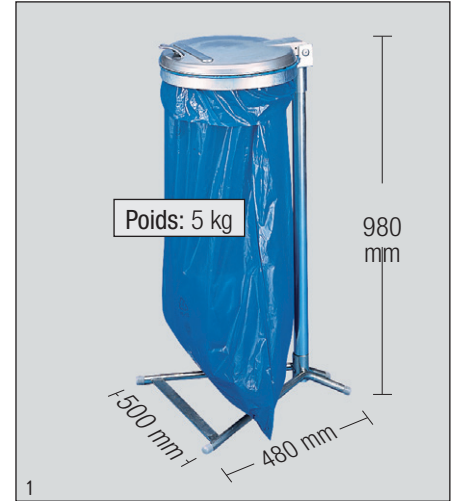

Livraison de nos supports sacs démontés.

Nos couvercles sont livrés selon les coloris TRI SELECTIFS, version galvanisé avec couvercle acier ou plastique de coloris argent, version bleu avec couvercle acier ou plastique de coloris noir ou sans couvercle. Diamètre couvercle toujours 380 mm.

Photo: Standard, galvanisé avec couvercle plastique argent, n° d'art.: 1024

Photo: Stationnaire, bleu avec couvercle plastique noir, n° d'art.: 10302

Photo: Stationnaire, galvanisé avec couvercle plastique argent, n° d'art.: 1031

Photo: Standard, bleu avec couvercle plastique noir, n° d'art.: 10203

SUPPORTS SACS POUBELLES: ÉCOLOGIQUE · PRATIQUE · HYGIÉNIQUE

Photo: Konsol, bleu avec couvercle plastique noir, n° d'art.: 10904

Photo: Konsol, galvanisé avec couvercle acier, n° d'art.: 10911