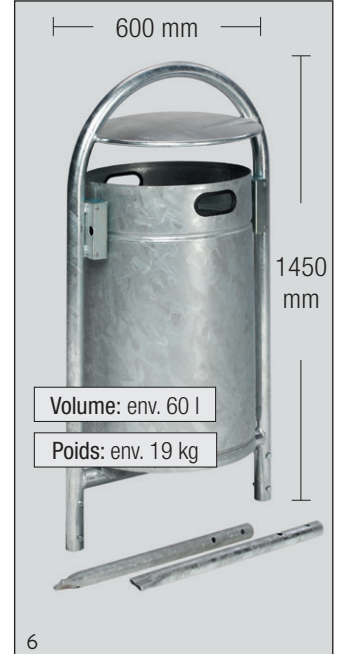

SUPPORT LYRE MODÈLES RB004 – RB007

DIFFÉRENTS VERSIONS AU CHOIX:

Photo : RB004 avec plaque de fond, poubelle galvanisée, n° d'art. 3002

Photo : RB005, à embétonner, poubelle bleu gentiane, n° d'art. 3010

Photo : RB006, avec plaque de fond, poubelle vert mousse, n° d'art. 3023

Photo : RB007, à embétonner, poubelle galvanisée, n° d'art. 3032

Les modèles sont équipés d'une serrure à clé triangulaire. Les poubelles sont fabriquées au choix en tôle acier galvanisé, revêtu par poudre epoxy ANTI-UV et ANTI-URIN ou en acier galvanisé à chaud. Les supports lyre avec plaque de fond et à embétonner sont galvanisés à chaud.

MODÈLE	60-l volume	60-l volume	60-l volume
	bleu	vert	VA
RB004	3000	3003	3002
RB005	3010	3013	3012
RB006	3020	3023	3022
RB007	3030	3033	3032

Livraison à l'unité, emballage carton.