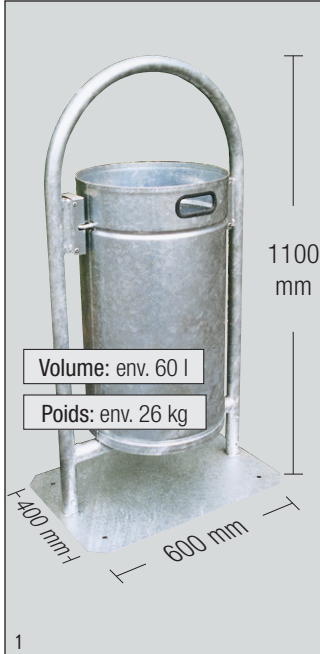

SUPPORT LYRE MODÈLES RB004 – RB007

DIFFÉRENTS VERSIONS AU CHOIX:

Photo : RB004 avec plaque de fond, poubelle galvanisée, n° d'art. 3002

Photo : RB005, à embétonner, poubelle bleu gentiane, n° d'art. 3010

Photo : RB006, avec plaque de fond, poubelle vert mousse, n° d'art. 3023

Photo : RB007, à embétonner, poubelle galvanisée, n° d'art. 3032

Les modèles sont équipés d'une serrure à clé triangulaire. Les poubelles sont fabriquées au choix en tôle acier galvanisé, revêtu par poudre epoxy ANTI-UV et ANTI-URIN ou en acier galvanisé à chaud. Les supports lyre avec plaque de fond et à embétonner sont galvanisés à chaud.

MODÈLE	60-l volume	60-l volume	60-l volume
	bleu	vert	VA
RB004	3000	3003	3002
RB005	3010	3013	3012
RB006	3020	3023	3022
RB007	3030	3033	3032

Livraison à l'unité, emballage carton.