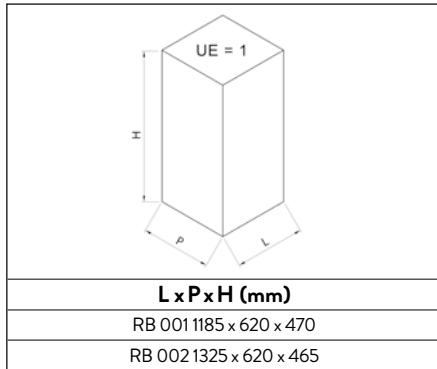

Le récipient de belle forme et la poubelle avec cendrier pour extérieur

Poubelle RB 001

Notre poubelle LYRE Design PERFO est construite en acier galvanisé, ensuite une nouvelle protection par poudre Epoxy Polyester cuite au four, notre poubelle LYRE est disponible an acier galvanisé à chaud.

La structure LYRE, le poteau à embetonner et la console de tous les modèles sont galvanisés à chaud. Sécurisation et accès par personne autorisée par 2 serrures. Le Dôme est muni d'anneau de serrage pour fixation des sacs de 60 à 70 litres.

Remplacement du sac très simple, ouverture des 2 serrures, basculement du corps de la poubelle, retirer le Dôme et changer le sac.

Photo: Poubelle RB 002 à sceller
no. d'art. 1870

Poubelle Cendrier à Sable RB 002

Notre poubelle LYRE Design PERFO Cendrier est construite en acier galvanisé, ensuite une nouvelle protection par poudre Epoxy Polyester cuite au four, notre poubelle LYRE est disponible en acier galvanisé à chaud. Le Cendrier Central protection par poudre Epoxy Polyester cuite au four de coloris noir, il est muni d'une grille galvanisée pour récupération des mégots. La structure LYRE, le poteau à embetonner et la console de tous les modèles sont galvanisés à chaud. Sécurisation et accès par personne autorisée par 2 serrures. Le Dôme est muni d'un anneau de serrage pour fixation des sacs de 60 à 70 litres. Remplacement du sac très simple, ouverture des 2 serrures, basculement du corps de la poubelle, retirer le Dôme et changer le sac.