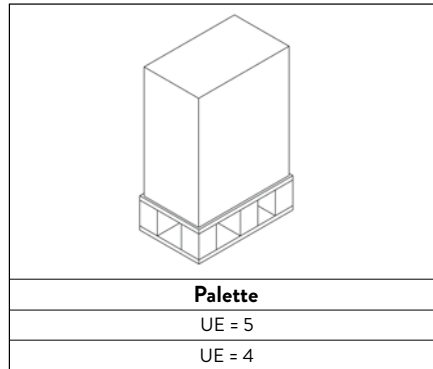

Remplacement du sac très simple, ouverture des 2 serrures, basculement du corps de la poubelle, retirer le Dôme et changer le sac.

Photo: Poubelle RB 002 à sceller  
no. d'art. 1870