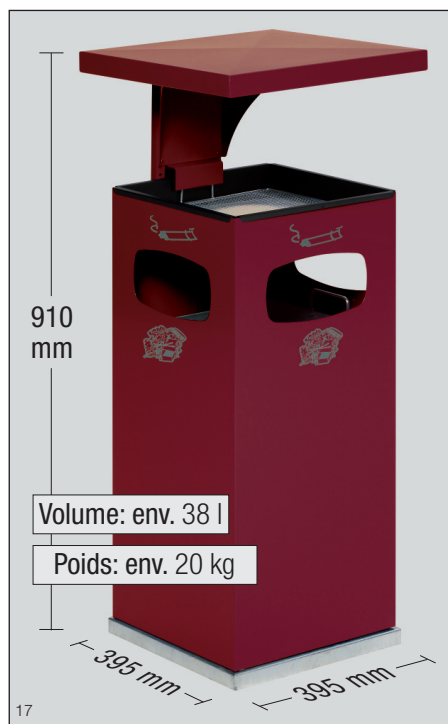

Cendrier poubelle

B 32 et B 42 avec toit renforcé et seau intérieur

Pour l'extérieur: cendrier poubelle avec toit renforcé

Cendrier poubelle B 32 et B 42

Coupelle pour le sable en tôles d'acier galvanisés, revêtu epoxy noir, tamis mégots galvanisé, cadre galvanisé et seau intérieur en tôles d'acier galvanisés avec poignées. Toit renforcé, 3 ouvertures.

Livraison à l'unité, emballage carton export.

Photo: cendrier poubelle B 32 avec toit, blanc, n° d'art.: 12111

Photo: cendrier poubelle B 32 avec toit, vert mousse, n° d'art.: 12154

Photo: cendrier poubelle B 32 avec toit, anthracite, n° d'art.: 12142 (avec seau intérieur amovible)

Le cendrier poubelle avec un toit renforcé pour l'extérieur

Photo: cendrier poubelle B 32 avec toit, rouge pourpre, n° d'art.: 12123

Photo: cendrier poubelle B 32 avec toit, bleu gentiane, n° d'art.: 12184

Photo: cendrier poubelle B 42 avec toit, argent, n° d'art.: 12281

Description	(RAL)	argent antique	blanc (9016)	rouge pourpre (3004)	anthracite (7021)	vert mousse (6005)	bleu gentiane (5010)	jaune (1023)	argent
Cendrier poubelle B 32 avec toit et seuil intérieur	n° d'art.:	12194	12111	12123	12142	12154	12184	12171	12192
Cendrier poubelle B 42 avec toit et seuil intérieur	n° d'art.:	12245	12211	12221	12241	12251	12261	12271	12281
ACCESSOIRE: sable quartz									
UE = 25 kg	n° d'art.:	1499							
UE = 5 kg	n° d'art.:	14991							