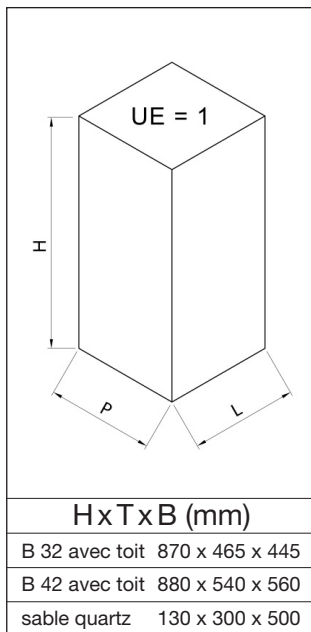

Photo: cendrier poubelle B 42 avec toit, argent antique, n° d'art.: 12245