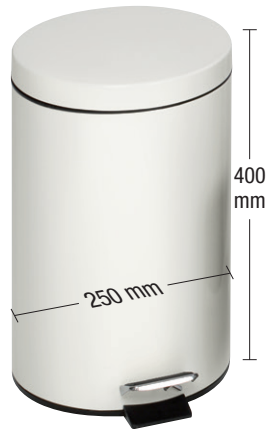

# TRET-ABFALLSAMMLER MIT FUSSPEDAL

Lieferbar in 5 Größen.  
In weiß, anthrazit (pulverbeschichtet)  
oder in Edelstahl, poliert.

Ausgerüstet mit Kunststoff –  
Inneneinsatz, flüssigkeitsdicht und  
bodenschonendem Kantenschutz.

INHALT	(RAL)	weiß	anthrazit	Edelstahl	Gewicht
		(9016)	(7021)	poliert	
3 LTR.	ART.-NR.	43011	43012	43013	0,9
5 LTR.	ART.-NR.	43021	43022	43023	1,2
12 LTR.	ART.-NR.	43031	43032	43033	2,1
20 LTR.	ART.-NR.	43041	43042	43043	2,8
30 LTR.	ART.-NR.	43051	43052	43053	4,0

# TRET-ABFALLSAMMLER MIT FUSSPEDAL

**1**

**2**

**3**

**4**

**5**

INHALT: 3 L

INHALT: 5 L

INHALT: 12 L

INHALT: 20 L

INHALT: 30 L

H x T x B (mm)
3-l = 280 x 185 x 185
5-l = 300 x 235 x 225
12-l = 430 x 320 x 320
20-l = 480 x 350 x 350
30-l = 690 x 370 x 370

1200 x 800
3-l VE = 96
5-l VE = 60
12-l VE = 32
20-l VE = 24
30-l VE = 15