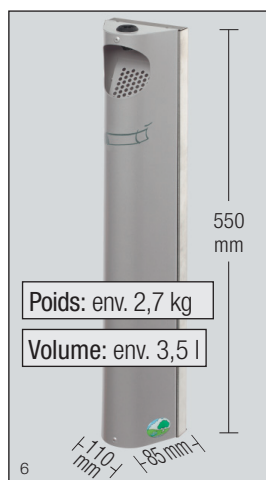

# Cendrier mural B 12

avec serrure

- Fabriqué de tôle d'acier galvanisé (protection surface = revêtement par poudre epoxy ANTI-UV de haute qualité) ou d'INOX.
- Avec console murale d'INOX
- Corps avec serrure en panneton double (1 clé) et avec une plaquette perforée pour écrasement cigarette
- Version avec pied (fixation au sol possible) de tôles d'acier galvanisé (revêtu noir) ou d'INOX
- Livraison avec accessoires de montage et pictogramme

H x P x L (mm)	
B 12	595 x 110 x 130
avec pied	990 x 335 x 335

Palette EUR	
	UE = 60
	UE = 12

Coloris (RAL)	anthracite (7021)	bleu gentiane (5010)	argent	vert mousse (6005)	rouge (3000)	argent antique	INOX
B 12 avec serrure	45061	45062	45063	45064	45065	45067	45069
avec pied	45071	45072	45073	45074	45075	45077	45079