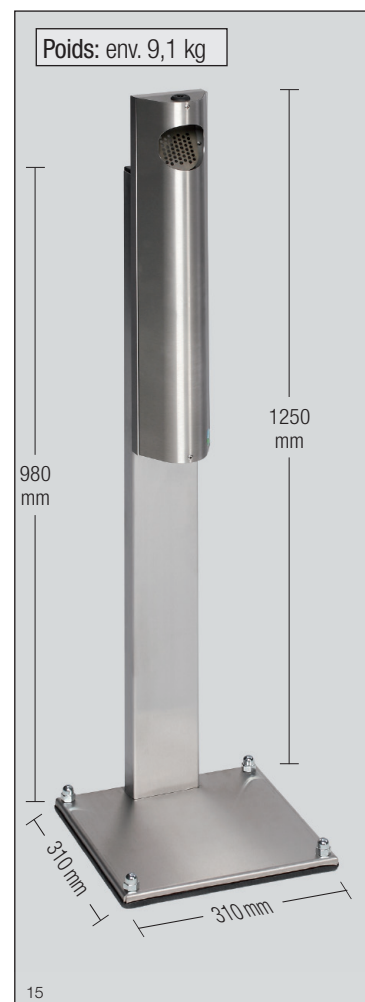

# Cendrier mural B 12

avec serrure

- Fabriqué de tôle d'acier galvanisé (protection surface = revêtement par poudre epoxy ANTI-UV de haute qualité) ou d'INOX.
- Avec console murale d'INOX
- Corps avec serrure en panneton double (1 clé) et avec une plaquette perforée pour écrasement cigarette
- Version avec pied (fixation au sol possible) de tôles d'acier galvanisé (revêtu noir) ou d'INOX
- Livraison avec accessoires de montage et pictogramme

H x P x L (mm)	
B 12	595 x 110 x 130
avec pied	990 x 335 x 335

Palette EUR	
	UE = 60
	UE = 12

Coloris (RAL)	anthracite (7021)	bleu gentiane (5010)	argent	vert mousse (6005)	rouge (3000)	argent antique	INOX
B 12 avec serrure	45061	45062	45063	45064	45065	45067	45069
avec pied	45071	45072	45073	45074	45075	45077	45079