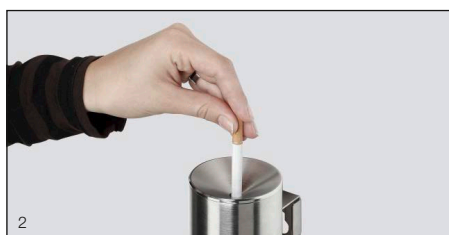

VAR Cendrier sécurisé H 30, avec serrure

fixation mural ou sur poteau

Fabrication en tôles d'acier galvanisé de haute qualité avec un revêtement par poudre polyester époxy polymérisé au four pour une protection anticorrosion optimale (entonnoir = INOX). Version alternative d'INOX. Equipé d'un insert et d'une serrure triangulaire (1 clé).

Déscription fonction:

Introduction des cigarettes (sans écrasement) dans l'ouverture d'un diamètre d'environ 9 mm, qui interdit également l'introduction de déchets inflammables et d'un insert étanche qui assure une extinction rapide des cendres. Sans dégagements de fumée, donc sans gêne pour les personnes en environnement proche! Par l'utilisation dans nos fabrications de tôles acier galvanisé ou d'acier INOX, nos cendriers sont ignifuges et non feu!

Photo: Cendrier sécurisé H 30, avec serrure

Coloris (RAL)	N° d'art
anthracite (7021)	21221
rouge (3000)	21222
argent	21223
bleu gentiane (5010)	21224
INOX	21229

Livraison avec accessoires de montage pour la fixation mural ou sur poteau!