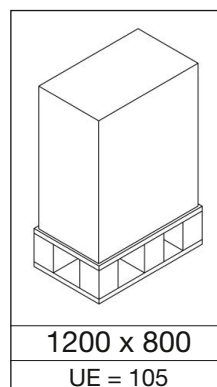

Déscription fonction:

Introduction des cigarettes (sans écrasement) dans l'ouverture d'un diamètre d'environ 9 mm, qui interdit également l'introduction de déchets inflammables et d'un insert étanche qui assure une extinction rapide des cendres. Sans dégagements de fumée, donc sans gêne pour les personnes en environnement proche! Par l'utilisation dans nos fabrications de tôles acier galvanisé ou d'acier INOX, nos cendriers sont ignifuges et non feu!