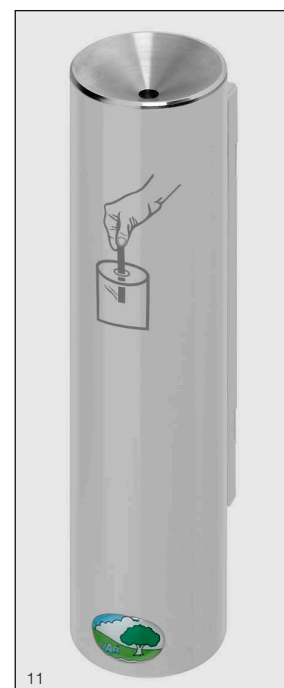

VAR Cendrier sécurisé H 30, avec serrure

fixation mural ou sur poteau

Fabrication en tôles d'acier galvanisé de haute qualité avec un revêtement par poudre polyester époxy polymérisé au four pour une protection anticorrosion optimale (entonnoir = INOX). Version alternative d'INOX. Equipé d'un insert et d'une serrure triangulaire (1 clé).

Déscription fonction:

Introduction des cigarettes (sans écrasement) dans l'ouverture d'un diamètre d'environ 9 mm, qui interdit également l'introduction de déchets inflammables et d'un insert étanche qui assure une extinction rapide des cendres. Sans dégagements de fumée, donc sans gêne pour les personnes en environnement proche! Par l'utilisation dans nos fabrications de tôles acier galvanisé ou d'acier INOX, nos cendriers sont ignifuges et non feu!