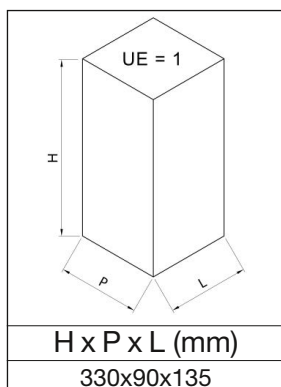

Déscription fonction:

Introduction des cigarettes (sans écrasement) dans l'ouverture d'un diamètre d'environ 9 mm, qui interdit également l'introduction de déchets inflammables et d'un insert étanche qui assure une extinction rapide des cendres. Sans dégagements de fumée, donc sans gêne pour les personnes en environnement proche! Par l'utilisation dans nos fabrications de tôles acier galvanisé ou d'acier INOX, nos cendriers sont ignifuges et non feu!