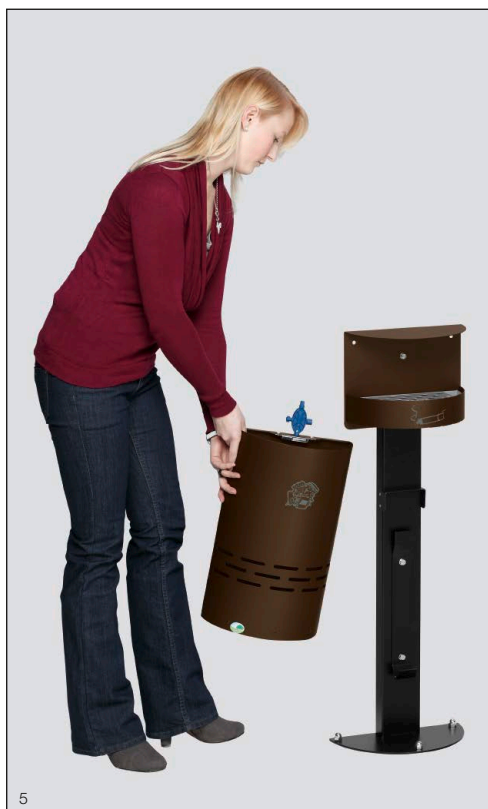

VAR Cendrier mural et cendrier poubelle H 23 et H 98

VAR Cendrier mural H 23 avec toit, fermant à clé

- Robustes et anti-vol
- facile à vider
- pour l'extérieur
- construction durable de qualité
- Grande résistance aux intempéries

Fabriqué de tôles d'acier galvanisées ou version en INOX brossé (Protection surface = revêtement par poudre époxy Anti-UV) . Avec chapeau de protection contre la pluie . Avec insert combiné (bac et tamis revêtu en argent) . Vidange facile et sécurisé par clef en panneton double (1 clé) . Livre avec accessoires de montage mural .

VAR Cendrier poubelle H 98

La version avec poubelle sur pied plus cendrier H 23 . Le pied et la poubelle sont de tôles d'acier galvanisés plus revêtement par poudre polyester epoxy Anti-UV . Anti-vol par clé panneton double .

Modèles	(RAL)	rouge (3000)	anthracite (7021)	bleu (5010)	argent	argent antique structure	marron eiffel structure	INOX brossé
Cendrier H 23	Art.-Nr.	28700	28701	28702	28703	28704	28705	28706
Cendrier poubelle H 98	Art.-Nr.	28710	28711	28712	28713	28714	28715	28716