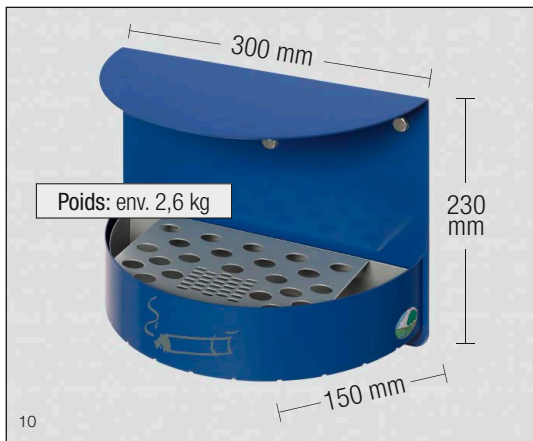

VAR Cendrier mural et cendrier poubelle H 23 et H 98

VAR Cendrier mural H 23 avec toit, fermant à clé

- Robustes et anti-vol
- facile à vider
- pour l'extérieur
- construction durable de qualité
- Grande résistance aux intempéries

Fabriqué de tôles d'acier galvanisées ou version en INOX brossé (Protection surface = revêtement par poudre époxy Anti-UV) . Avec chapeau de protection contre la pluie . Avec insert combiné (bac et tamis revêtu en argent) . Vidange facile et sécurisé par clef en panneton double (1 clé) . Livre avec accessoires de montage mural .

VAR Cendrier poubelle H 98

La version avec poubelle sur pied plus cendrier H 23 . Le pied et la poubelle sont de tôles d'acier galvanisés plus revêtement par poudre polyester epoxy Anti-UV . Anti-vol par clé panneton double .

Livré avec accessoires de montage pour fixation au sol .

VAR Cendrier mural H 23 et Cendrier poubelle H 98

H x P x L (mm)
Cendrier H 23 260 x 175 x 320
Cendrier poubelle H 98 1000 x 340 x 340

1200 x 800
UE = 70
UE = 10