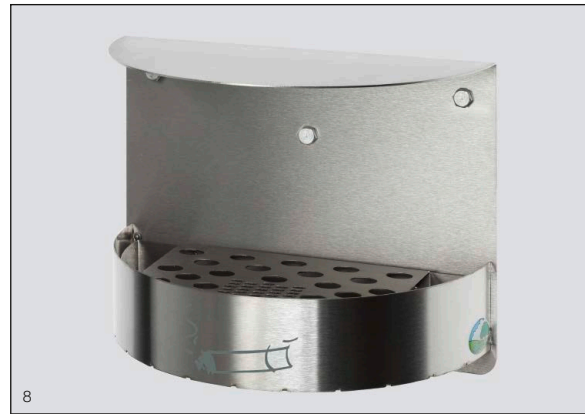

VAR Cendrier mural et cendrier poubelle H 23 et H 98

VAR Cendrier mural H 23 avec toit, fermant à clé

- Robustes et anti-vol
- facile à vider
- pour l'extérieur
- construction durable de qualité
- Grande résistance aux intempéries

Fabriqué de tôles d'acier galvanisées ou version en INOX brossé (Protection surface = revêtement par poudre époxy Anti-UV) . Avec chapeau de protection contre la pluie . Avec insert combiné (bac et tamis revêtu en argent) . Vidange facile et sécurisé par clef en panneton double (1 clé) . Livre avec accessoires de montage mural .

VAR Cendrier poubelle H 98

La version avec poubelle sur pied plus cendrier H 23 . Le pied et la poubelle sont de tôles d'acier galvanisés plus revêtement par poudre polyester epoxy Anti-UV . Anti-vol par clé panneton double .

Livré avec accessoires de montage pour fixation au sol .

VAR Cendrier mural H 23 et Cendrier poubelle H 98

H x P x L (mm)
Cendrier H 23 260 x 175 x 320
Cendrier poubelle H 98 1000 x 340 x 340

1200 x 800
UE = 70
UE = 10