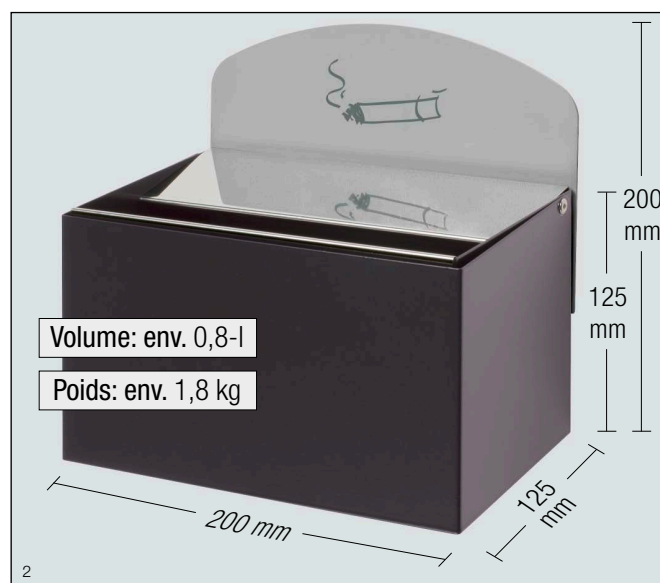

VAR - Cendrier mural avec panneau

Nos cendriers sont fabriqués en tôle d'acier galvanisé, puis revêtu par poudre polyester !
 Nos trappes sont en inox poli. Nos cendriers sont équipés d'un insert en tôle acier galvanisé.
 Le cendrier WH 51 dispose d'un seau intérieur galvanisé supplémentaire !
 Livraison avec les accessoires de montage et de fixation !

Photo: Cendrier mural WH 9, argent (9006) avec panneau et pictogramme cigarette ! N° d'art.: 14761

Photo: Cendrier mural WH 13, anthracite (7021) avec panneau et pictogramme cigarette ! N° d'art.: 14841