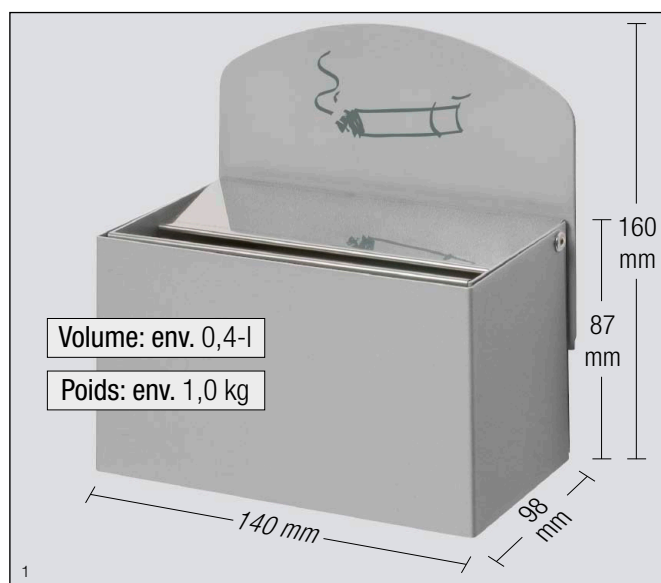

VAR - Cendrier mural avec panneau

Nos cendriers sont fabriqués en tôle d'acier galvanisé, puis revêtu par poudre polyester !
 Nos trappes sont en inox poli. Nos cendriers sont équipés d'un insert en tôle acier galvanisé.
 Le cendrier WH 51 dispose d'un seau intérieur galvanisé supplémentaire !
 Livraison avec les accessoires de montage et de fixation !