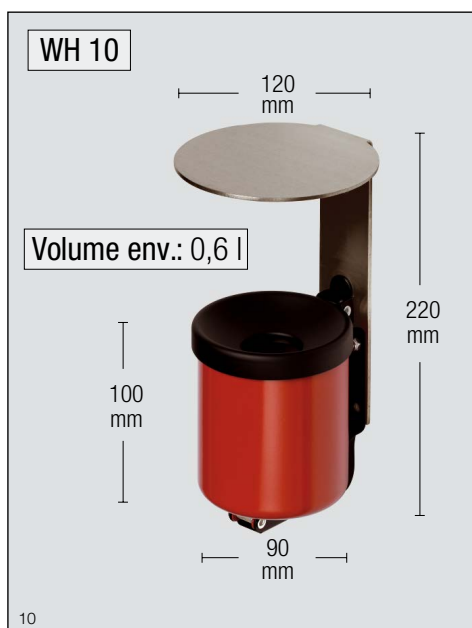

VAR - CENDRIER MURAL WH 10 ET CENDRIER MURAL WH 16

sans ou avec toit de protection en INOX

Nos cendriers sont construits en tôle d'acier galvanisé, revêtu par poudre époxy anti UV pour une protection définitive et optimale des surfaces. Pour vider le cendrier il suffit de lever le capot, le cendrier bascule. Pour l'extérieur protection par un toit en INOX. Nos cendriers sont livrés avec des accessoires de montages et leurs pictogrammes.

Couleurs	corps (RAL)	blanc (9016)	rouge (3000)	noir (9005)	bleu gentiane (5010)	argent	INOX	Poids env. kg
WH 10	n° d'art	3330	3331	3332	3334	3335	3333	0,5
WH 10 avec toit	n° d'art	33301	33311	33321	33341	33351	33331	1,0
WH 16	n° d'art	3220	3221	3222	3224	3225	3223	1,1
WH 10 avec toit	n° d'art	32201	32211	32221	32241	32251	32231	2,0