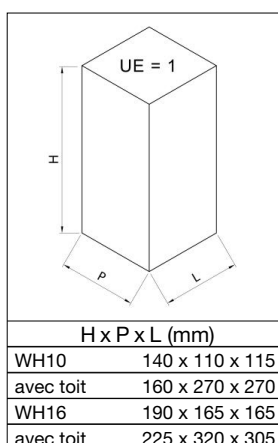

Couleurs	corps (RAL)	blanc (9016)	rouge (3000)	noir (9005)	bleu gentiane (5010)	argent	INOX	Poids env. kg
WH 10	n° d'art	3330	3331	3332	3334	3335	3333	0,5
WH 10 avec toit	n° d'art	33301	33311	33321	33341	33351	33331	1,0
WH 16	n° d'art	3220	3221	3222	3224	3225	3223	1,1
WH 10 avec toit	n° d'art	32201	32211	32221	32241	32251	32231	2,0