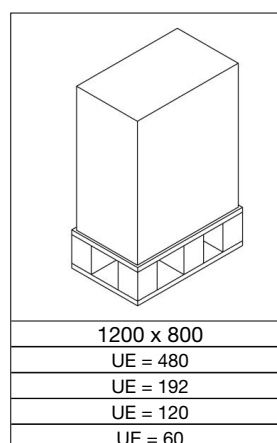

VAR - CENDRIER MURAL WH 10 ET CENDRIER MURAL WH 16

sans ou avec toit de protection en INOX

Nos cendriers sont construits en tôle d'acier galvanisé, revêtu par poudre époxy anti UV pour une protection définitive et optimale des surfaces. Pour vider le cendrier il suffit de lever le capot, le cendrier bascule. Pour l'extérieur protection par un toit en INOX. Nos cendriers sont livrés avec des accessoires de montages et leurs pictogrammes.

Couleurs	corps (RAL)	blanc (9016)	rouge (3000)	noir (9005)	bleu gentiane (5010)	argent	INOX	Poids env. kg
WH 10	n° d'art	3330	3331	3332	3334	3335	3333	0,5
WH 10 avec toit	n° d'art	33301	33311	33321	33341	33351	33331	1,0
WH 16	n° d'art	3220	3221	3222	3224	3225	3223	1,1
WH 10 avec toit	n° d'art	32201	32211	32221	32241	32251	32231	2,0