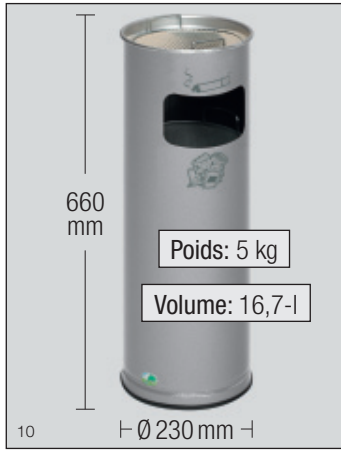

Le cendrier poubelle H 66 K

Accessoire:
seau intérieur étanche en
tôle galvanisée (1,8 kg)
no. d'art. 1309

Photo : no. d'art. 3044