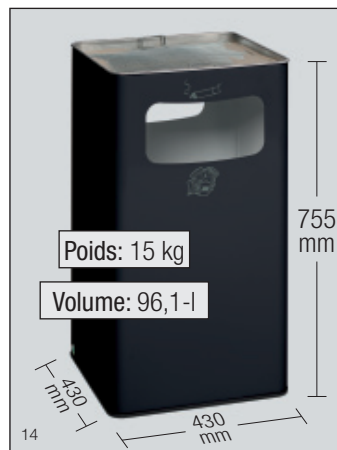

Le cendrier poubelle B 42 R

Accessoire:
seau intérieur étanche en
tôle galvanisée (1,9 kg)
no. d'art. 1379

Photo : no. d'art. 3092

Coloris	similar RAL	H 66 K	H 70 K	H 75 K	B 25 R	B 32 R	B 42 R
argent antique	—	3045	3055	3065	3076	3085	3096
blanc	9010	3040	3050	3060	3070	3080	3090
rouge	3000	3041	3051	3061	3071	3081	3091
bleu	5010	3043	3053	3063	3073	3083	3093
anthracite	7021	3042	3052	3062	3072	3082	3092
argent	9006	3044	3054	3064	3074	3084	3094
Seau intérieur	galvanisé	1309	1319	1329	15991	1369	1379
Volume seau intérieur		12-l	32-l	50-l	17-l	38-l	72-l