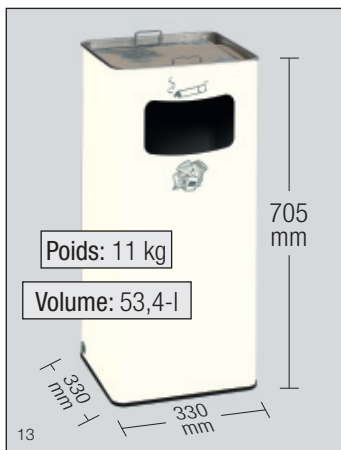

Le cendrier poubelle B 32 R

Accessoire:
seau intérieur étanche en
tôle galvanisée (2,7 kg)
no. d'art. 1369

Photo : no. d'art. 3080