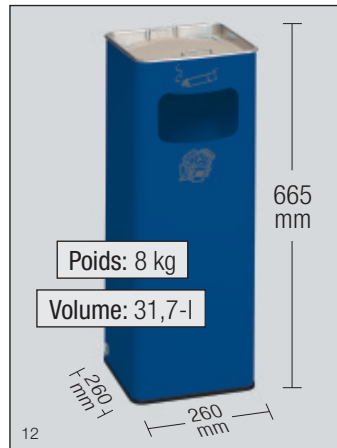

Livré avec pictogramme.

En option seaux intérieurs en tôle d'acier galvanisé.

L x P x H (mm)
H66 K 235 x 235 x 660
H70 K 335 x 335 x 710
H75 K 435 x 435 x 760
B25 R 275 x 260 x 665
B33 R 335 x 335 x 710
B43 R 435 x 435 x 760

### Le cendrier poubelle H 75 K

Accessoire:  
seau intérieur étanche en  
tôle galvanisée (3,0 kg)  
no. d'art. 1329

Photo : no. d'art. 3065