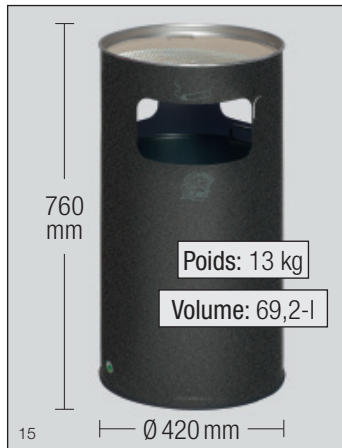

### Le cendrier poubelle H 75 K

Accessoire:  
seau intérieur étanche en  
tôle galvanisée (3,0 kg)  
no. d'art. 1329

Photo : no. d'art. 3065