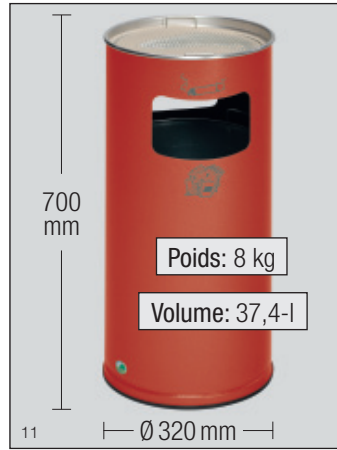

Le cendrier poubelle H 70 K

Accessoire:
seau intérieur étanche en
tôle galvanisée (2,1 kg)
no. d'art. 1319

Photo : no. d'art. 3051