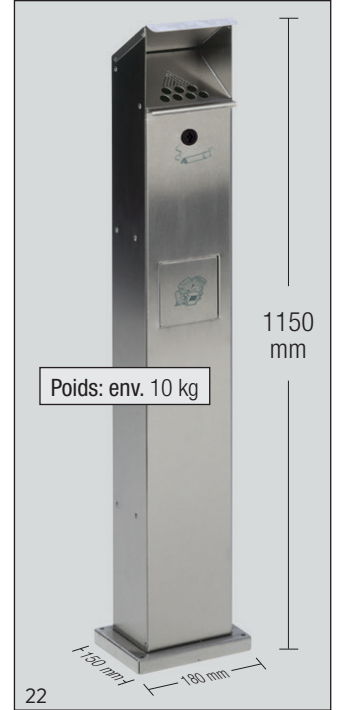

Cendrier pour l'extérieur – en forme de colonne sur pied attrayante avec toit de protection. Les mégots sont occultés de la vue du public.

Fabrication en tôle acier galvanisé.

Revêtement par poudre polyester epoxy ANTI-UV pour une meilleure protection ou fabrication entièrement en INOX brossé.

Munie de deux inserts, un pour le cendre de 2-l et un pour les déchets de 5-l, et d'une serrure (1 clé).

Avec une plaque de fixation renforcée.

Notre cendrier est livré avec ses accessoires de montage.

Description	(RAL)	argent antique	vert mousse (6005)	argent	bleu gentiane (5010)	anthracite (7021)	rouge (3000)	INOX
SG 115	Art.-Nr.	3957	3952	3953	3951	3950	3954	12705