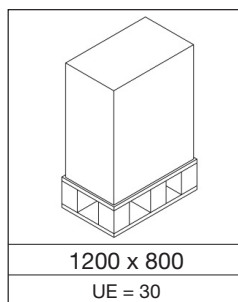

Photo : Cendrier poubelle D 20

Photo : Cendrier D 20

Photo : Cendrier poubelle D 20 et cendrier D 20 INOX poli

Cendrier D 20 et cendrier poubelle D 20					
n° d'art.	Coloris (similaire RAL)		n° d'art.	Coloris (similaire RAL)	
Cendrier D 20			Cendrier poubelle D 20		
3580	rouge	(RAL 3000)	3590	rouge	(RAL 3000)
3581	anthracite	(RAL 7021)	3591	anthracite	(RAL 7021)
3582	bleu gentiane	(RAL 5010)	3592	bleu gentiane	(RAL 5010)
3583	argent		3593	argent	
3586	argent antique		3595	argent antique	
3589	INOX poli		3599	INOX poli	