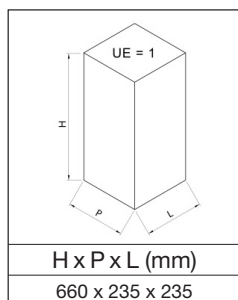

Photo : Cendrier poubelle D 20

Photo : Cendrier D 20

Photo : Cendrier poubelle D 20 et cendrier D 20 INOX poli

Cendrier D 20 et cendrier poubelle D 20					
n° d'art.	Coloris (similaire RAL)		n° d'art.	Coloris (similaire RAL)	
Cendrier D 20			Cendrier poubelle D 20		
3580	rouge	(RAL 3000)	3590	rouge	(RAL 3000)
3581	anthracite	(RAL 7021)	3591	anthracite	(RAL 7021)
3582	bleu gentiane	(RAL 5010)	3592	bleu gentiane	(RAL 5010)
3583	argent		3593	argent	
3586	argent antique		3595	argent antique	
3589	INOX poli		3599	INOX poli	