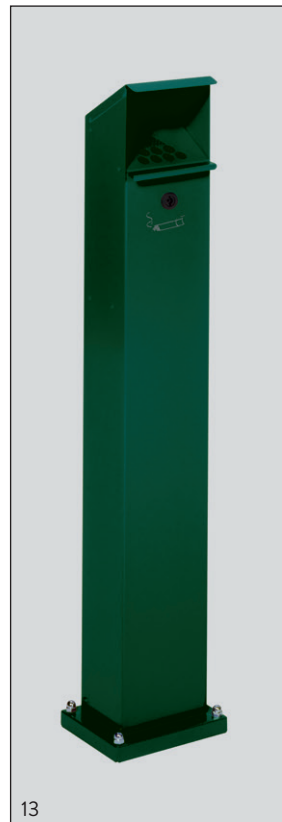

VAR SMOKE
ASCHER SG 124

Ascher für den Außeneinsatz - als attraktive Standsäule.

Gefertigt aus verzinkten Stahlblechen (inkl. Aschereinsatz, ca. 2 ltr. Inhalt) - Oberflächenschutz der Geräte = Pulverbeschichtung oder komplett aus Edelstahl (inkl. Aschereinsatz).

Ausgerüstet mit Schloss (1 Schlüssel) und Bodenplatte für ein sicheres Aufdübeln.

Montagematerial im Lieferumfang enthalten.

FARBE (RAL)	ARTIKEL-NR.
Edelstahl	1207
silber	3943
feuerrot (3000)	3944
antik-silber, struktur	3946
anthrazit (7021)	3940
enzianblau (5010)	3941
moosgrün (6005)	3942