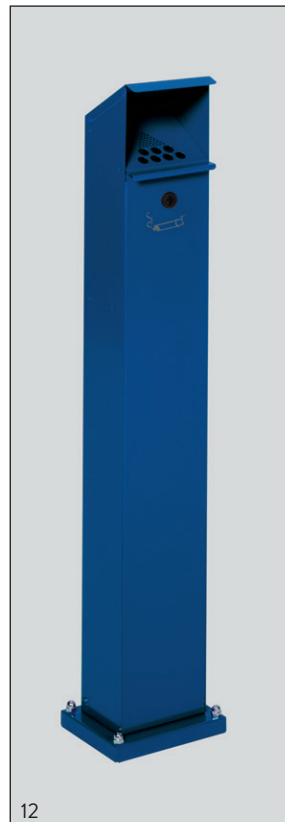

VAR SMOKE
ASCHER SG 124

Ascher für den Außeneinsatz - als attraktive Standsäule.

Gefertigt aus verzinkten Stahlblechen (inkl. Aschereinsatz, ca. 2 ltr. Inhalt) - Oberflächenschutz der Geräte = Pulverbeschichtung oder komplett aus Edelstahl (inkl. Aschereinsatz).

Ausgerüstet mit Schloss (1 Schlüssel) und Bodenplatte für ein sicheres Aufdübeln.

Montagematerial im Lieferumfang enthalten.

FARBE (RAL)	ARTIKEL-NR.
Edelstahl	1207
silber	3943
feuerrot (3000)	3944
antik-silber, struktur	3946
anthrazit (7021)	3940
enzianblau (5010)	3941
moosgrün (6005)	3942