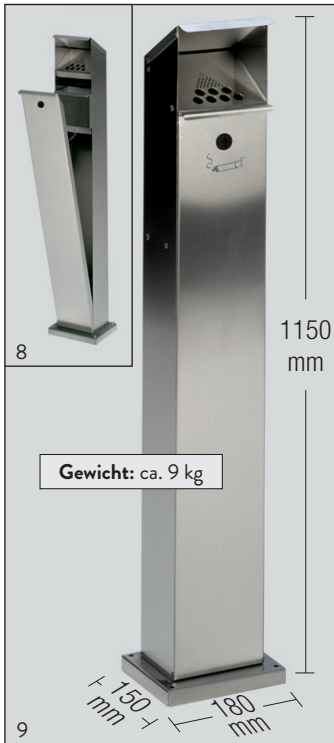

VAR SMOKE
ASCHER SG 124

Ascher für den Außeneinsatz - als attraktive Standsäule.

Gefertigt aus verzinkten Stahlblechen (inkl. Aschereinsatz, ca. 2 ltr. Inhalt) - Oberflächenschutz der Geräte = Pulverbeschichtung oder komplett aus Edelstahl (inkl. Aschereinsatz).

Ausgerüstet mit Schloss (1 Schlüssel) und Bodenplatte für ein sicheres Aufdübeln.

Montagematerial im Lieferumfang enthalten.

FARBE (RAL)	ARTIKEL-NR.
Edelstahl	1207
silber	3943
feuerrot (3000)	3944
antik-silber, struktur	3946
anthrazit (7021)	3940
enzianblau (5010)	3941
moosgrün (6005)	3942