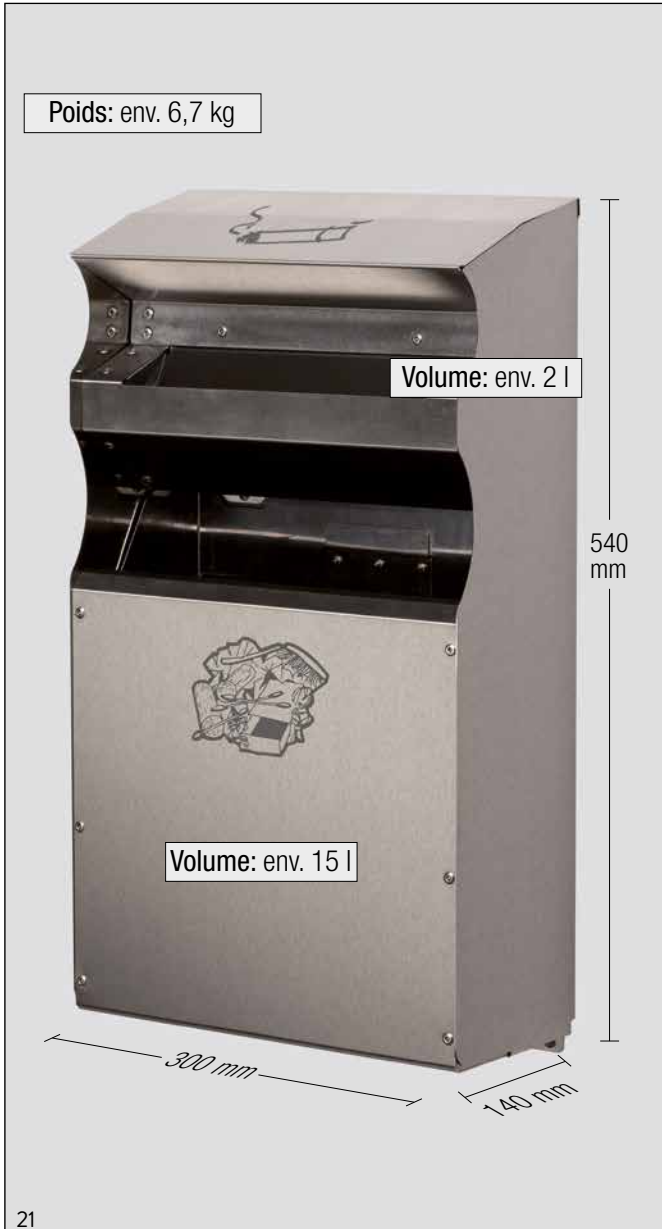

VAR PREMIUM

CENDRIER CORBEILLE MURAL WH 28 ET WH 63 INOX

Fabrication en Inox. Plaque INOX pour écrasement cigarette. Pictogramme cigarette et ordures. Fermeture et condamnation par clé sécurisée. WH 28 mural avec 2 litres pour mégots! WH 63 corbeille mural ou poteau avec 2 litres pour mégots et 15 litres pour déchets!

Photo: WH 63, Inox n° d'art. 45016

Photo: WH 28, Inox n° d'art. 45007

H x P x L (mm)
WH 28 = 350 x 75 x 245
WH 63 = 580 x 310 x 153

1200 x 800
UE = 120
UE = 36

Livraison des articles en emballage carton individuelle.