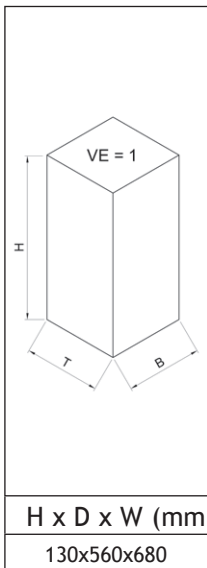

18

20

21

Pic.: Scissor stand w/o pedal

19

10

Pic.: Scissor stand with pedal

	SCHERENSTÄNDER	
	STATIONARY	WITH PEDAL
LID	ART.-NO.	ART.-NO.
yellow	3630	3635
blue	3631	3636
silver	3632	3637