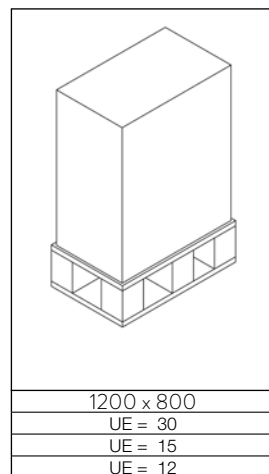

14

Photo : Modèles cendriers poubelles R d'INOX

3

Photo : Cendrier poubelle B 43 R INOX, n° d'art.: 3479

2

Photo : Cendrier poubelle B 26 R INOX, n° d'art.: 3459

N° D'ART.	MODÈLE
3459	Cendrier poubelle B 26 R, INOX
3469	Cendrier poubelle B 33 R, INOX
3479	Cendrier poubelle B 43 R, INOX
ACCESSOIRES	
15991	Seau intérieur galvanisé pour B 26 R, volume 22 l
1369	Seau intérieur galvanisé pour B 33 R, volume 38 l
1379	Seau intérieur galvanisé pour B 43 R, volume 72 l
1499	Sable quartz UE=25 kg