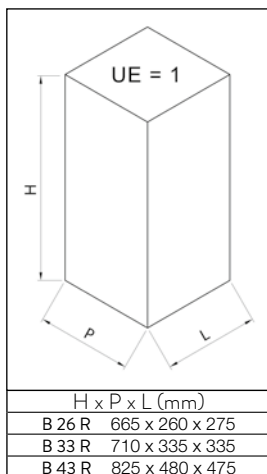

14

Photo : Modèles cendriers poubelles R d'INOX

3

Photo : Cendrier poubelle B 43 R INOX, n° d'art.: 3479

2

Photo : Cendrier poubelle B 26 R INOX, n° d'art.: 3459

N° D'ART.	MODÈLE
3459	Cendrier poubelle B 26 R, INOX
3469	Cendrier poubelle B 33 R, INOX
3479	Cendrier poubelle B 43 R, INOX
ACCESSOIRES	
15991	Seau intérieur galvanisé pour B 26 R, volume 22 l
1369	Seau intérieur galvanisé pour B 33 R, volume 38 l
1379	Seau intérieur galvanisé pour B 43 R, volume 72 l
1499	Sable quartz UE=25 kg