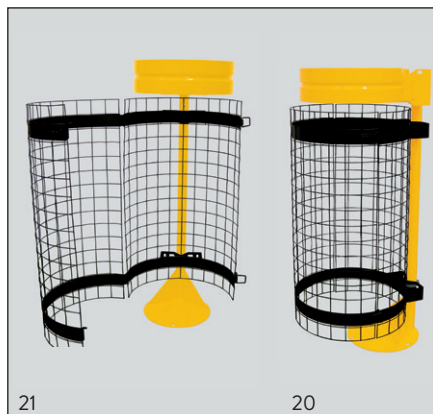

Photo 07: Poteau quadruple RAL 7021, n° d'art.: 19403

Photo 10: Pied papillon, RAL 7021, n° d'art.: 10114 avec plaque picto et une console VIGIPIRATE, jaune avec couvercle plastique, n° d'art.: 10235 SANS PHOTO: pied papillon pour 3 consoles murales, RAL 7021, n° d'art.: 10115

Photo 10a: Plaque pictogramme, RAL 7021, n° d'art.: 10235

Photo 08: Poteau à embétonner, RAL 7021, n° d'art.: 10312

Photo 09: Poteau en forme H RAL 7021, n° d'art.: 10320

ACCESSOIRE SUPPLÉMENTAIRE :

Photo 21+ 20: Entourage grille RAL 7021, n° d'art.: 19406
- finition galvanisé et revêtu anthracite
- fixation murale ou sur poteau
Photo avec support sac sur platine, jaune, sans couvercle, n° d'art.: 36741

ACCESSOIRE SUPPLÉMENTAIRE :

Photo 11+12: Entourage bois, n° d'art.: 19405
- ceinture porte-lattes et fermeture par sauterelles en INOX
- fixation murale ou sur poteau