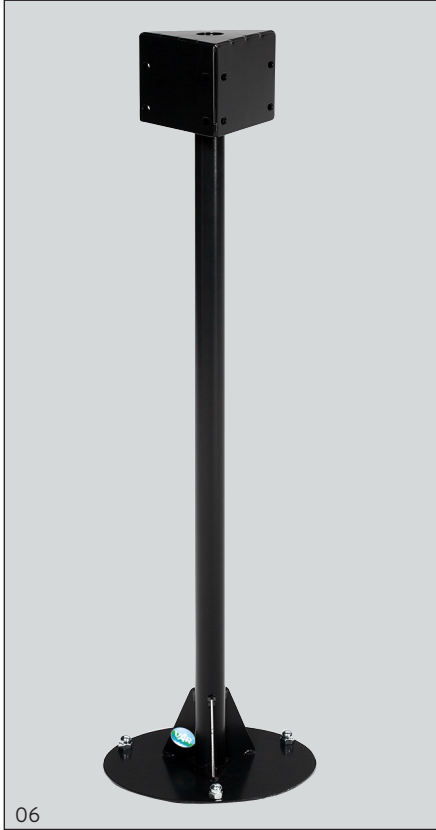

14
Photo 14: Poteau quadruple RAL 7021, n° d'art.: 19403, avec 4 consoles murales sans couvercle, n° d'art. rouge: 36739, bleu: 36736, vert: 36733, jaune: 36741

19
Photo 19: Totem avec plaque pictogramme, anthracite, RAL 7021, n° d'art.: 19404, poteau triple RAL 7021, n° d'art.: 19402, avec totem, et 3 consoles murales avec couvercle plastique, n° d'art. bleu: 36734, vert: 36731, jaune: 36742

12
Photo 12+13: Fixation sur poteau, console murale, bleu, sans couvercle, n° d'art.: 36736

17
Photo 17: Poteau triple RAL 7021, n° d'art.: 19402, avec 3 consoles murales avec couvercle plastique, n° d'art. jaune: 36742, bleu: 36734, vert: 36731

15
Photo 15: Poteau en forme H RAL 7021, n° d'art.: 10313 ou en option en forme H longue (sans photo) n° d'art.: 10320

13

SUPPORTS SACS - VIGIPIRATES DIFFÉRENTES VERSIONS ET SOLUTIONS D'UTILISATION

Photo 06: Poteau triple RAL 7021, n° d'art.: 19402

Photo 07: Poteau quadruple RAL 7021, n° d'art.: 19403

Photo 10: Pied papillon, RAL 7021, n° d'art.: 10114 avec plaque picto et une console VIGIPIRATE, jaune avec couvercle plastique, n° d'art.: 10235 SANS PHOTO: pied papillon pour 3 consoles murales, RAL 7021, n° d'art.: 10115