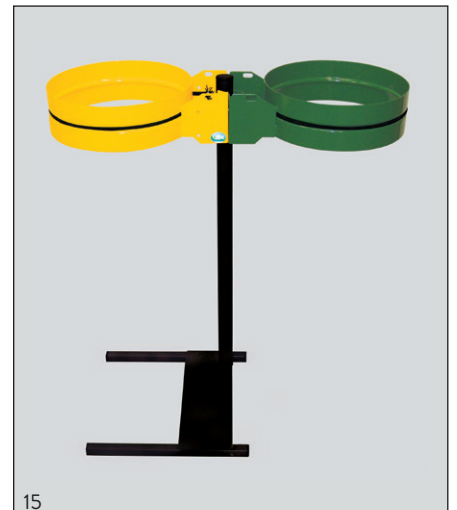

VIGIPIRATES ACCESSOIRES POUR DIFFÉRENTES VERSIONS D'UTILISATION

11
Photo 11: Support sac avec poteau sur platine et couvercle plastique, bleu, n° d'art.: 36713, avec console murale et couvercle plastique, rouge, n° d'art.: 36737

14
Photo 14: Poteau quadruple RAL 7021, n° d'art.: 19403, avec 4 consoles murales sans couvercle, n° d'art. rouge: 36739, bleu: 36736, vert: 36733, jaune: 36741

19
Photo 19: Totem avec plaque pictogramme, anthracite, RAL 7021, n° d'art.: 19404, poteau triple RAL 7021, n° d'art.: 19402, avec totem, et 3 consoles murales avec couvercle plastique, n° d'art. bleu: 36734, vert: 36731, jaune: 36742

12
Photo 12+13: Fixation sur poteau, console murale, bleu, sans couvercle, n° d'art.: 36736

17
Photo 17: Poteau triple RAL 7021, n° d'art.: 19402, avec 3 consoles murales avec couvercle plastique, n° d'art. jaune: 36742, bleu: 36734, vert: 36731