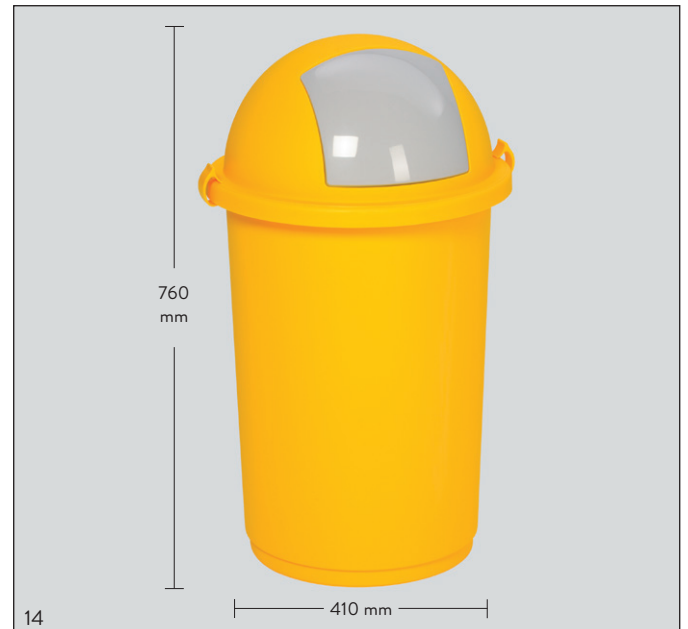

# KUNSTSTOFF-ABFALLBEHÄLTER 50 LTR. INHALT, MIT EINWURFKLAPPE

- Kopfteil mit Einwurfklappe, abnehmbar
- Kopfteil wird mit zwei praktischen Klemmverschlüssen befestigt
- Behälter flüssigkeitsdicht, Inhalt ca. 50-ltr.
- Lieferbar in sechs Farben
- Einwurfklappe bei allen Ausführungen Farbe silber
- Zubehör: Fahruntersatz, Kunststoff, mit 4 Lenkbremssrollen

16

Abb.: Farbpalette Kunststoff-Abfallbehälter mit Einwurfklappe.

Lieferung einzeln, im Karton verpackt.

Abb.: Art.-Nr. 3561 und 3569

14

Art.-Nr.	Geräte-Farbe
Abfallbehälter	
3560	grau
3561	blau
3562	rot
3563	grün
3564	gelb
3565	weiß
Fahruntersatz	
3569	schwarz